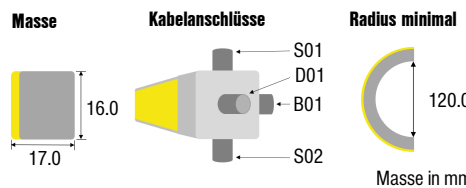

Elektrische Daten		Gehäuse / Material	
Nennspannung	24 VDC	Lichtband	PVC, weiss
Lichttechnische Daten		Schutzklasse	IP68
LED	120 SMD3528/m	Zertifikate	CE
Winkel	120°	Nutzlebensdauer	
Weisstöne	2700-6500K	L70B50	50'000 Std.
Farben	R, G, B, Y	Befestigung	
Farbkonsistenz	+/- 5%	Linear	Aluminium-Profil, Clip
Farbwiedergabe	Ra≥80 (warmweiss)	Teilbar alle	100mm
Schaltzyklen	>100'000	Maximale Länge	10m (ein Segment)
Betriebstemperatur	-20° / +45°C		
Steuerung	TRIAC / DALI