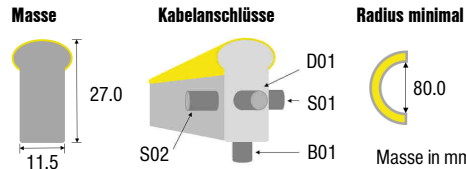

Wandregler
Dimmen
Farbwechsel (RGB)

LICHTBÄNDER NEON

Serie C21 mit gewölbter Leuchtfäche

C21-W	Weiss	24VDC	12W/m	303-372lm/m
C21-R	Rot	24VDC	7.2W/m	
C21-G	Grün	24VDC	12W/m	
C21-B	Blau	24VDC	12W/m	
C21-Y	Gelb	24VDC	7.2W/m	
C21-O	Orange	24VDC	7.2W/m	
C21-RGB	RGB	24VDC	12W/m	
C21-DMX	RGB	24VDC	12W/m	

Elektrische Daten		Material	
Nennspannung	24 VDC	Lichtband	PVC, weiss
Lichttechnische Daten		Schutzklasse	IP68
LED	60 SMD5050/m	Zertifikate	CE
Winkel	270°	Nutzlebensdauer	
Weisstöne	2700-6500K	L70B50	50'000 Std.
Farben	R, G, B, Y, O, RGB, DMX	Befestigung	
Farbkonsistenz	+/- 5%	Linear	Aluminium-Profil, Clip
Farbwiedergabe	Ra≥80 (warmweiss)	Teilbar alle	100mm (W,G,B)
Schaltzyklen	>100'000		167mm (R, Y, O, RGB)
Betriebstemperatur	-20° / +45°C		125mm (DMX)
Steuerung	TRIAC / DALI / DMX	Maximale Länge	10m (ein Segment)

Elektrische Daten		Gehäuse / Material	
Nennspannung	24 VDC	Lichtband	PVC, weiss
Lichttechnische Daten		Schutzklasse	IP68
LED	60 SMD5050/m	Zertifikate	CE
Winkel	160°	Nutzlebensdauer	
Weisstöne	2700-6500K	L70B50	50'000 Std.
Farben	R, G, B, Y, O, RGB, DMX	Befestigung	
Farbkonsistenz	+/- 5%	Linear	Aluminium-Profil, Clip
Farbwiedergabe	Ra≥80 (warmweiss)	Teilbar alle	100mm (W,G,B)
Schaltzyklen	>100'000		167mm (R, Y, O, RGB)
Betriebstemperatur	-20° / +45°C		125mm (DMX)
Steuerung	TRIAC/DALI/ DMX	Maximale Länge	10m (ein Segment)

Elektrische Daten		Gehäuse / Material	
Nennspannung	24 VDC	Lichtband	PVC, weiss
Lichttechnische Daten		Schutzklasse	IP68
LED	144 SMD3528/m	Zertifikate	CE
Winkel	120°	Nutzlebensdauer	
Weisstöne	2700-6500K	L70B50	50'000 Std.
Farben	R, G, B, Y, O,	Befestigung	
Farbkonsistenz	+/- 5%	Linear	Aluminium-Profil, Clip
Farbwiedergabe	Ra≥80 (warmweiss)	Teilbar alle	83.3mm
Schaltzyklen	>100'000	Maximale Länge	10m (ein Segment)
Betriebstemperatur	-20° / +45°C		
Steuerung	TRIAC/DALI/ DMX		