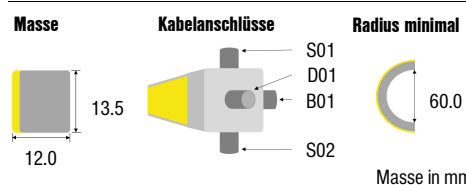

Elektrische Daten		Gehäuse / Material	
Nennspannung	24 VDC	Lichtband	PVC, weiss
Lichttechnische Daten		Schutzklasse	IP68
LED	144 SMD3528/m	Zertifikate	CE
Winkel	120°	Nutzlebensdauer	
Weisstöne	2700-6500K	L70B50	50'000 Std.
Farben	R, G, B, Y, O,	Befestigung	
Farbkonsistenz	+/- 5%	Linear	Aluminium-Profil, Clip
Farbwiedergabe	Ra≥80 (warmweiss)	Teilbar alle	83.3mm
Schaltzyklen	>100'000	Maximale Länge	10m (ein Segment)
Betriebstemperatur	-20° / +45°C		
Steuerung	TRIAC/DALI/ DMX