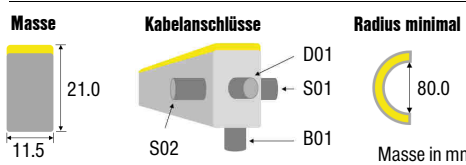

Wandregler
Dimmen
Farbwechsel (RGB)

LICHTBÄNDER NEON

Serie C21 mit gewölbter Leuchtfäche

C21-W	Weiss	24VDC	12W/m	303-372lm/m
C21-R	Rot	24VDC	7.2W/m	
C21-G	Grün	24VDC	12W/m	
C21-B	Blau	24VDC	12W/m	
C21-Y	Gelb	24VDC	7.2W/m	
C21-O	Orange	24VDC	7.2W/m	
C21-RGB	RGB	24VDC	12W/m	
C21-DMX	RGB	24VDC	12W/m	

Elektrische Daten		Material	
Nennspannung	24 VDC	Lichtband	PVC, weiss
Lichttechnische Daten		Schutzklasse	IP68
LED	60 SMD5050/m	Zertifikate	CE
Winkel	270°	Nutzlebensdauer	
Weisstöne	2700-6500K	L70B50	50'000 Std.
Farben	R, G, B, Y, O, RGB, DMX	Befestigung	
Farbkonsistenz	+/- 5%	Linear	Aluminium-Profil, Clip
Farbwiedergabe	Ra≥80 (warmweiss)	Teilbar alle	100mm (W,G,B)
Schaltzyklen	>100'000		167mm (R, Y, O, RGB)
Betriebstemperatur	-20° / +45°C		125mm (DMX)
Steuerung	TRIAC / DALI / DMX	Maximale Länge	10m (ein Segment)

Elektrische Daten		Gehäuse / Material	
Nennspannung	24 VDC	Lichtband	PVC, weiss
Lichttechnische Daten		Schutzklasse	IP68
LED	60 SMD5050/m	Zertifikate	CE
Winkel	160°	Nutzlebensdauer	
Weisstöne	2700-6500K	L70B50	50'000 Std.
Farben	R, G, B, Y, O, RGB, DMX	Befestigung	
Farbkonsistenz	+/- 5%	Linear	Aluminium-Profil, Clip
Farbwiedergabe	Ra≥80 (warmweiss)	Teilbar alle	100mm (W,G,B)
Schaltzyklen	>100'000		167mm (R, Y, O, RGB)
Betriebstemperatur	-20° / +45°C		125mm (DMX)
Steuerung	TRIAC/DALI/ DMX	Maximale Länge	10m (ein Segment)

Elektrische Daten		Gehäuse / Material	
Nennspannung	24 VDC	Lichtband	PVC, weiss
Lichttechnische Daten		Schutzklasse	IP68
LED	144 SMD3528/m	Zertifikate	CE
Winkel	120°	Nutzlebensdauer	
Weisstöne	2700-6500K	L70B50	50'000 Std.
Farben	R, G, B, Y, O,	Befestigung	
Farbkonsistenz	+/- 5%	Linear	Aluminium-Profil, Clip
Farbwiedergabe	Ra≥80 (warmweiss)	Teilbar alle	83.3mm
Schaltzyklen	>100'000	Maximale Länge	10m (ein Segment)
Betriebstemperatur	-20° / +45°C		
Steuerung	TRIAC/DALI/ DMX		