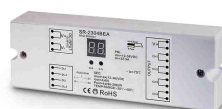

- ◆ Individuelle Länge
- ◆ Anschlusskabel
- ◆ Montagematerial
- ◆ Driver
- ◆ Steuerung

SYSTEMKOMPONENTEN

Driver
24V

Fernsteuerungen
Dimmen
Farbwechsel (RGB)

Controller
Dimmen (TRIAC/DALI/1-10V)

DMX
Bewegte Effekte
(C15/C21-DMX)

Elektrische Daten		Material	
Nennspannung	24 VDC	Lichtband	PVC, weiss
Lichttechnische Daten		Schutzklasse	IP68
LED	60 SMD5050/m	Zertifikate	CE
Winkel	270°	Nutzlebensdauer	
Weisstöne	2700-6500K	L70B50	50'000 Std.
Farben	R, G, B, Y, O, RGB, DMX	Befestigung	
Farbkonsistenz	+/- 5%	Linear	Aluminium-Profil, Clip
Farbwiedergabe	Ra≥80 (warmweiss)	Teilbar alle	100mm (W,G,B)
Schaltzyklen	>100'000		167mm (R, Y, O, RGB)
Betriebstemperatur	-20° / +45°C		125mm (DMX)
Steuerung	TRIAC / DALI / DMX	Maximale Länge	10m (ein Segment)

Elektrische Daten		Gehäuse / Material	
Nennspannung	24 VDC	Lichtband	PVC, weiss
Lichttechnische Daten		Schutzklasse	IP68
LED	60 SMD5050/m	Zertifikate	CE
Winkel	160°	Nutzlebensdauer	
Weisstöne	2700-6500K	L70B50	50'000 Std.
Farben	R, G, B, Y, O, RGB, DMX	Befestigung	
Farbkonsistenz	+/- 5%	Linear	Aluminium-Profil, Clip
Farbwiedergabe	Ra≥80 (warmweiss)	Teilbar alle	100mm (W,G,B)
Schaltzyklen	>100'000		167mm (R, Y, O, RGB)
Betriebstemperatur	-20° / +45°C		125mm (DMX)
Steuerung	TRIAC/DALI/ DMX	Maximale Länge	10m (ein Segment)

Elektrische Daten		Gehäuse / Material	
Nennspannung	24 VDC	Lichtband	PVC, weiss
Lichttechnische Daten		Schutzklasse	IP68
LED	144 SMD3528/m	Zertifikate	CE
Winkel	120°	Nutzlebensdauer	
Weisstöne	2700-6500K	L70B50	50'000 Std.
Farben	R, G, B, Y, O,	Befestigung	
Farbkonsistenz	+/- 5%	Linear	Aluminium-Profil, Clip
Farbwiedergabe	Ra≥80 (warmweiss)	Teilbar alle	83.3mm
Schaltzyklen	>100'000	Maximale Länge	10m (ein Segment)
Betriebstemperatur	-20° / +45°C		
Steuerung	TRIAC/DALI/ DMX		