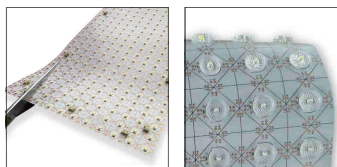

LICHTQUELLEN FÜR DAS HINTERLEUCHTEN

X-LFA

LED-Platte Aluminium

- ◆ IP68
- ◆ Optimale Wärmeableitung
- ◆ Robust
- ◆ Einfache Befestigung
- ◆ Standardgrößen und Größen nach Mass bis 1000x1000mm

Produkt	V	W	Winkel	lm	Masse (mm)
LFA-24-33-1x1	24	07	120°	70	100x100
LFA-24-33-1x3	24	2.1	120°	120	100x300
LFA-24-33-1x6	24	4.2	120°	420	100x600
LFA-24-33-3x3	24	5.5	120°	550	300x300
LFA-24-33-3x6	24	11	120°	1100	300x600
LFA-24-33-5x5	24	15.2	120°	1520	500x500
LFA-24-33-6x6	24	22	120°	2200	600x600

X-LFF

Flexible LED-Folie (FPC)

- ◆ Minimaler Radius 50mm
- ◆ Teilbar nach jedem LED
- ◆ Mit 160°-Optiken homogene Lichtverteilung ab 20mm Distanz zum Objekt

Teilbar nach jedem einzelnen LED-Chip

Homogene Lichtverteilung mit 160°-Optik

Produkt	V	W	Winkel	lm	Masse (mm)
X-LFF-24	24	32	120°	3480	500x235x1
X-LFF-24-160	24	32	160°	3120	500x235x3

X-LC

LED-Vorhang mit starren LED-Strips

- ◆ Bestehend aus starren LED-Strips
- ◆ Weiss, farbig, RGB
- ◆ Material: MCPCB
- ◆ Bis 1000mm breit
- ◆ Bis 4500mm hoch

Mit Optik 160°

Angaben pro Strip

Produkt	V	W	Länge (mm)	Abstand Strips	Anzahl Strips
X-LC-496	24	4.2	496	93	max. 50
X-LC-496	24	4.2	496	41	max. 50
X-LC-1100	24	15.5	1100	50	max. 15

Individuelle Lösungen

Neben unseren Standardprodukten planen und realisieren wir für Sie bei Bedarf individuelle Lösungen.