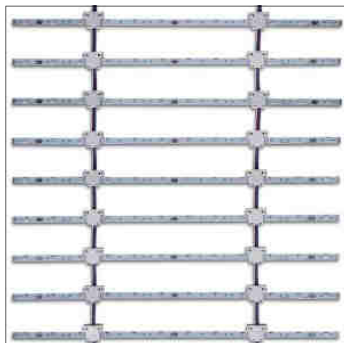

LICHTQUELLEN FÜR DAS HINTERLEUCHTEN

X-LFA

LED-Platte Aluminium

- ◆ IP68
- ◆ Optimale Wärmeableitung
- ◆ Robust
- ◆ Einfache Befestigung
- ◆ Standardgrößen und Größen nach Mass bis 1000x1000mm

Produkt	V	W	Winkel	lm	Masse (mm)
LFA-24-33-1x1	24	07	120°	70	100x100
LFA-24-33-1x3	24	2.1	120°	120	100x300
LFA-24-33-1x6	24	4.2	120°	420	100x600
LFA-24-33-3x3	24	5.5	120°	550	300x300
LFA-24-33-3x6	24	11	120°	1100	300x600
LFA-24-33-5x5	24	15.2	120°	1520	500x500
LFA-24-33-6x6	24	22	120°	2200	600x600

X-LFF

Flexible LED-Folie (FPC)

- ◆ Minimaler Radius 50mm
- ◆ Teilbar nach jedem LED
- ◆ Mit 160°-Optiken homogene Lichtverteilung ab 20mm Distanz zum Objekt

Teilbar nach jedem einzelnen LED-Chip

Homogene Lichtverteilung mit 160°-Optik

Produkt	V	W	Winkel	lm	Masse (mm)
X-LFF-24	24	32	120°	3480	500x235x1
X-LFF-24-160	24	32	160°	3120	500x235x3

X-LC

LED-Vorhang mit starren LED-Strips

- ◆ Bestehend aus starren LED-Strips
- ◆ Weiss, farbig, RGB
- ◆ Material: MCPCB
- ◆ Bis 1000mm breit
- ◆ Bis 4500mm hoch

Mit Optik 160°

Angaben pro Strip

Produkt	V	W	Länge (mm)	Abstand Strips	Anzahl Strips
X-LC-496	24	4.2	496	93	max. 50
X-LC-496	24	4.2	496	41	max. 50
X-LC-1100	24	15.5	1100	50	max. 15

Individuelle Lösungen

Neben unseren Standardprodukten planen und realisieren wir für Sie bei Bedarf individuelle Lösungen.