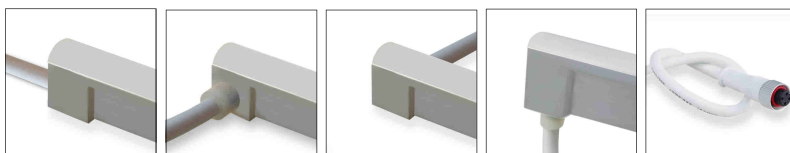

KONFEKTIONIERUNG

Kabelanschlüsse

Kabel vorne   Kabel rechts (01)   Kabel links (02)   Kabel unten   Norm-Stecker