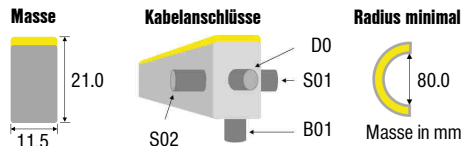

Elektrische Daten		Gehäuse / Material	
Nennspannung	24 VDC	Lichtband	PVC, weiss
Lichttechnische Daten		Schutzklasse	IP68
LED	60 SMD5050/m	Zertifikate	CE
Winkel	160°	Nutzlebensdauer	
Weisstöne	2700-6500K	L70B50	50'000 Std.
Farben	R, G, B, Y, O, RGB, DMX	Befestigung	
Farbkonsistenz	+/- 5%	Linear	Aluminium-Profil, Clip
Farbwiedergabe	Ra≥80 (warmweiss)	Teilbar alle	100mm (W,G,B)
Schaltzyklen	>100'000		167mm (R, Y, O, RGB)
Betriebstemperatur	-20° / +45°C		125mm (DMX)
Steuerung	TRIAC/DALI/ DMX	Maximale Länge	10m (ein Segment)