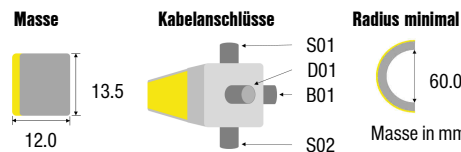

Elektrische Daten		Gehäuse / Material	
Nennspannung	24 VDC	Lichtband	PVC, weiss
Lichttechnische Daten		Schutzklasse	IP68
LED	144 SMD3528/m	Zertifikate	CE
Winkel	120°	Nutzlebensdauer	
Weisstöne	2700-6500K	L70B50	50'000 Std.
Farben	R, G, B, Y, O,	Befestigung	
Farbkonsistenz	+/- 5%	Linear	Aluminium-Profil, Clip
Farbwiedergabe	Ra≥80 (warmweiss)	Teilbar alle	83.3mm
Schaltzyklen	>100'000	Maximale Länge	10m (ein Segment)
Betriebstemperatur	-20° / +45°C		
Steuerung	TRIAC/DALI/ DMX