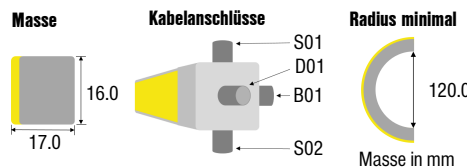

Elektrische Daten		Gehäuse / Material	
Nennspannung	24 VDC	Lichtband	PVC, weiss
Lichttechnische Daten		Schutzklasse	IP68
LED	120 SMD3528/m	Zertifikate	CE
Winkel	120°	Nutzlebensdauer	
Weisstöne	2700-6500K	L70B50	50'000 Std.
Farben	R, G, B, Y	Befestigung	
Farbkonsistenz	+/- 5%	Linear	Aluminium-Profil, Clip
Farbwiedergabe	Ra≥80 (warmweiss)	Teilbar alle	100mm
Schaltzyklen	>100'000	Maximale Länge	10m (ein Segment)
Betriebstemperatur	-20° / +45°C		
Steuerung	TRIAC / DALI