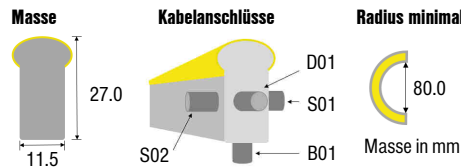

Elektrische Daten		Material	
Nennspannung	24 VDC	Lichtband	PVC, weiss
<b>Lichttechnische Daten</b>		Schutzklasse	IP68
LED	60 SMD5050/m	Zertifikate	CE
Winkel	270°	<b>Nutzlebensdauer</b>	
Weisstöne	2700-6500K	L70B50	50'000 Std.
Farben	R, G, B, Y, O, RGB, DMX	<b>Befestigung</b>	
Farbkonsistenz	+/- 5%	Linear	Aluminium-Profil, Clip
Farbwiedergabe	Ra≥80 (warmweiss)	Teilbar alle	100mm (W,G,B)
Schaltzyklen	>100'000		167mm (R, Y, O, RGB)
Betriebstemperatur	-20° / +45°C		125mm (DMX)
Steuerung	TRIAC / DALI / DMX	Maximale Länge	10m (ein Segment)